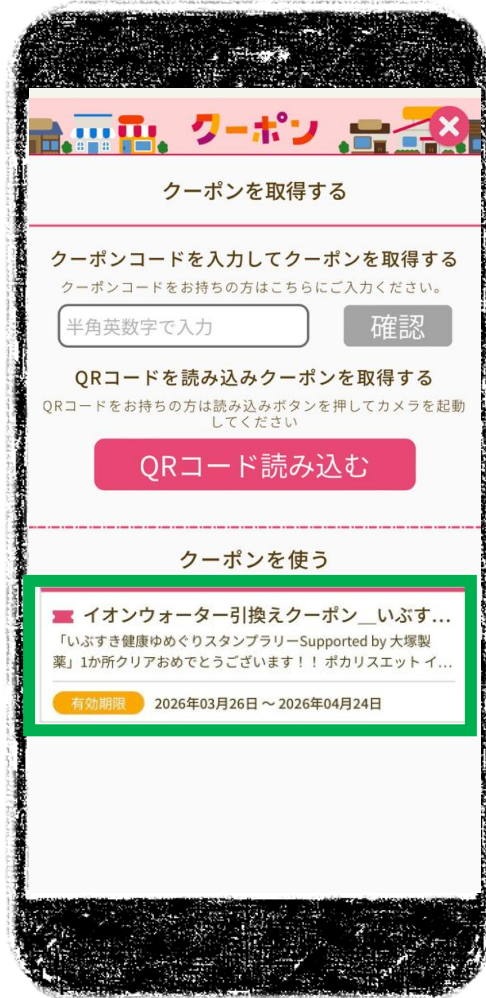

いぶすき健康ゆめぐりスタンプラリーの使い方

下段アイコンの「キャンペーン」

→ 「スタンプラリー」

→

参加するラリーを選ぶ

いぶすき健康ゆめぐりスタンプラリーの使い方

ラリーページ下部の「参加する」を選択

＜参加中＞に切り替わったら
「ラリー概要」か「カード」を選択

いぶすき健康ゆめぐりスタンプラリーの使い方

他カードが表示されている場合は赤丸部分で切り替え

スタンプ未押印の番号をタップ → 訪問先の店舗名を選択 → 「カメラ」を選択

いぶすき健康ゆめぐりスタンプラリーの使い方

店頭でQRコードを読み込む → 条件達成でクーポン獲得 → 「キャンペーン」→「クーポン」

(QRコードは株式会社デンソーウェーブの登録商標です。)

いぶすき健康ゆめぐりスタンプラリーの使い方

獲得クーポンが表示される → 「いぶすきさんぽ事務局」を選択 →

使用するをタップして商品と引換え