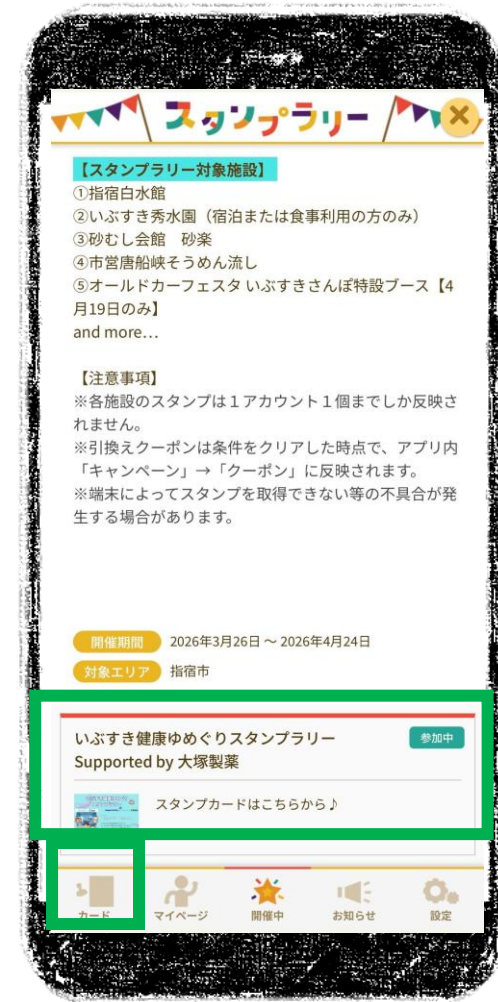

いぶすき健康ゆめぐりスタンプラリーの使い方

下段アイコンの「キャンペーン」

→ 「スタンプラリー」

→

参加するラリーを選ぶ

いぶすき健康ゆめぐりスタンプラリーの使い方

ラリーページ下部の「参加する」を選択

＜参加中＞に切り替わったら
「ラリー概要」か「カード」を選択

いぶすき健康ゆめぐりスタンプラリーの使い方

他カードが表示されている場合は赤丸部分で切り替え

スタンプ未押印の番号をタップ → 訪問先の店舗名を選択 → 「カメラ」を選択

いぶすき健康ゆめぐりスタンプラリーの使い方

店頭でQRコードを読み込む → 条件達成でクーポン獲得 → 「キャンペーン」→「クーポン」

(QRコードは株式会社デンソーウェーブの登録商標です。)

いぶすき健康ゆめぐりスタンプラリーの使い方

獲得クーポンが表示される → 「いぶすきさんぽ事務局」を選択 →