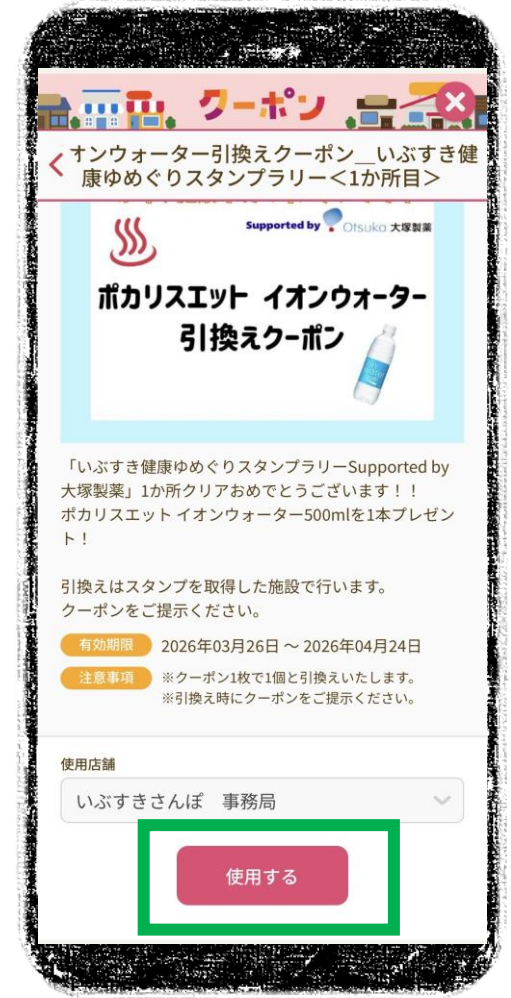

いぶすき健康ゆめぐりスタンプラリーの使い方

下段アイコンの「キャンペーン」

→ 「スタンプラリー」

→

参加するラリーを選ぶ

いぶすき健康ゆめぐりスタンプラリーの使い方

ラリーページ下部の「参加する」を選択

＜参加中＞に切り替わったら
「ラリー概要」か「カード」を選択

いぶすき健康ゆめぐりスタンプラリーの使い方

他カードが表示されている場合は赤丸部分で切り替え

スタンプ未押印の番号をタップ → 訪問先の店舗名を選択 → 「カメラ」を選択

いぶすき健康ゆめぐりスタンプラリーの使い方

店頭でQRコードを読み込む → 条件達成でクーポン獲得 → 「キャンペーン」→「クーポン」

(QRコードは株式会社デンソーウェーブの登録商標です。)

いぶすき健康ゆめぐりスタンプラリーの使い方

獲得クーポンが表示される → 「いぶすきさんぽ事務局」を選択 →