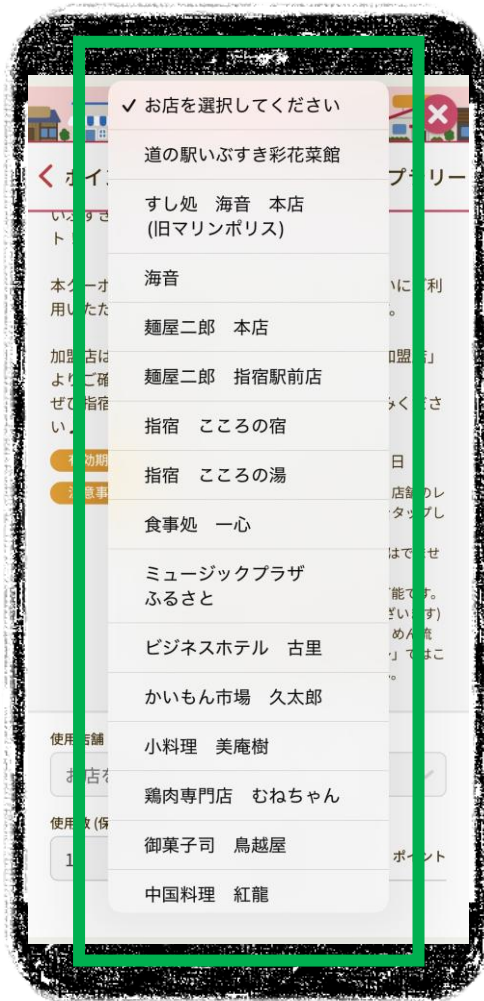

いぶすきさんぽで巡る！イベントスタンプラリーの使い方

下段アイコンの「キャンペーン」

「スタンプラリー」

参加するラリーを選ぶ

いぶすきさんぽで巡る！イベントスタンプラリーの使い方

ラリーページ下部の「参加する」を選択

「参加中」に切り替わったら
「ラリー概要」か「カード」を選択

いぶすきさんぽで巡る！イベントスタンプラリーの使い方

他カードが表示されている場合は赤丸部分で切り替え

スタンプ未押印の番号をタップ →

チェックポイントを選択 →

「カメラ」を選択

いぶすきさんぽで巡る！イベントスタンプラリーの使い方

チェックポイント専用二次元コード → 条件達成でクーポン獲得を読み込む

特典クーポン使用方法

「キャンペーン」→「クーポン」 → 使用するクーポンを選択 → 「お店を選択してください」をタップ

特典クーポン使用方法

一覧から使用する店舗を選択 → 「使用する」をタップ →

この画面を店舗スタッフに提示し、確認後「はい」をタップ