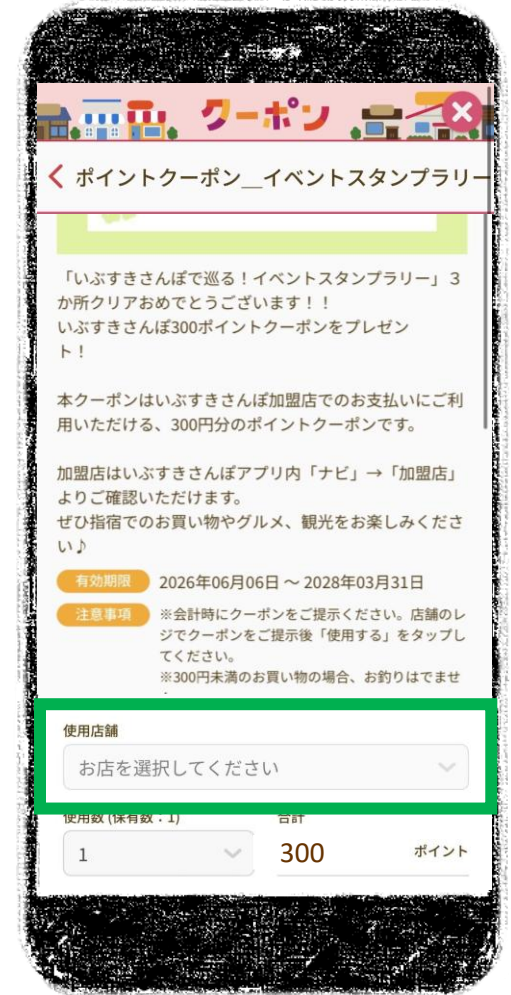

いぶすきさんぽで巡る！イベントスタンプラリーの使い方

下段アイコンの「キャンペーン」

「スタンプラリー」

参加するラリーを選ぶ

いぶすきさんぽで巡る！イベントスタンプラリーの使い方

ラリーページ下部の「参加する」を選択

「参加中」に切り替わったら
「ラリー概要」か「カード」を選択

いぶすきさんぽで巡る！イベントスタンプラリーの使い方

他カードが表示されている場合は赤丸部分で切り替え

スタンプ未押印の番号をタップ →

チェックポイントを選択 →

「カメラ」を選択

いぶすきさんぽで巡る！イベントスタンプラリーの使い方

チェックポイント専用二次元コード → 条件達成でクーポン獲得を読み込む

特典クーポン使用方法

「キャンペーン」→「クーポン」 → 使用するクーポンを選択 → 「お店を選択してください」をタップ

特典クーポン使用方法

一覧から使用する店舗を選択 → 「使用する」をタップ →

この画面を店舗スタッフに提示し、確認後「はい」をタップ