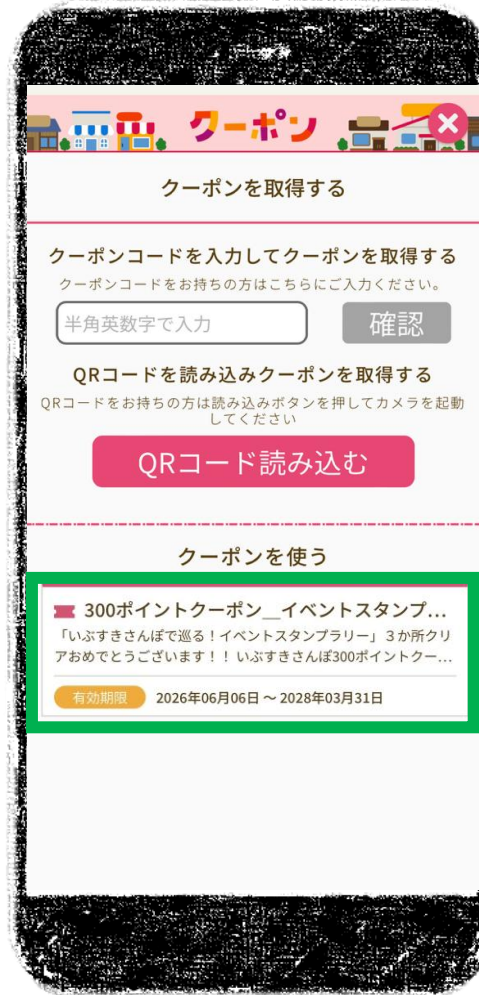

いぶすきさんぽで巡る！イベントスタンプラリーの使い方

下段アイコンの「キャンペーン」

「スタンプラリー」

参加するラリーを選ぶ

いぶすきさんぽで巡る！イベントスタンプラリーの使い方

ラリーページ下部の「参加する」を選択

「参加中」に切り替わったら
「ラリー概要」か「カード」を選択

いぶすきさんぽで巡る！イベントスタンプラリーの使い方

他カードが表示されている場合は赤丸部分で切り替え

スタンプ未押印の番号をタップ →

チェックポイントを選択 →

「カメラ」を選択

いぶすきさんぽで巡る！イベントスタンプラリーの使い方

チェックポイント専用二次元コード → 条件達成でクーポン獲得を読み込む

特典クーポン使用方法

「キャンペーン」→「クーポン」 → 使用するクーポンを選択 → 「お店を選択してください」をタップ