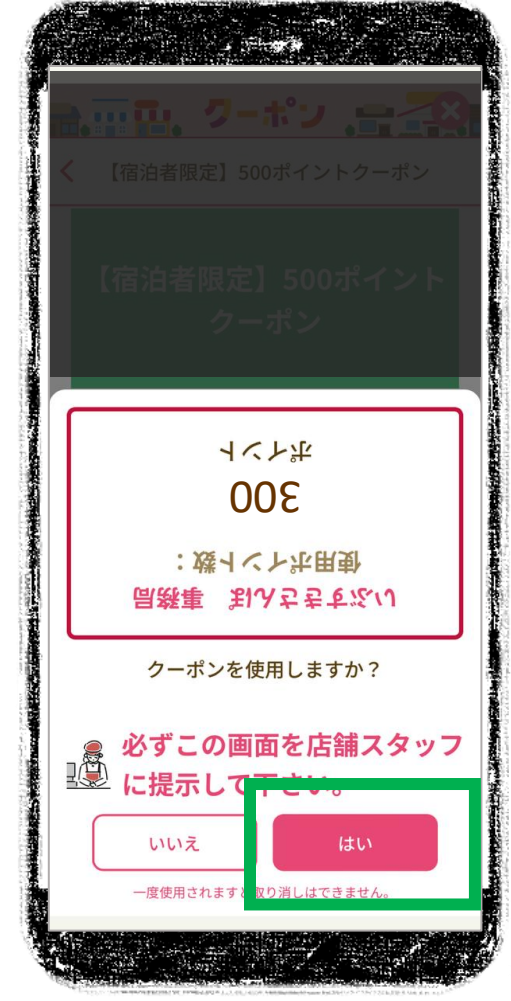

いぶすきさんぽで巡る！イベントスタンプラリーの使い方

下段アイコンの「キャンペーン」

「スタンプラリー」

参加するラリーを選ぶ

いぶすきさんぽで巡る！イベントスタンプラリーの使い方

ラリーページ下部の「参加する」を選択

「参加中」に切り替わったら
「ラリー概要」か「カード」を選択

いぶすきさんぽで巡る！イベントスタンプラリーの使い方

他カードが表示されている場合は赤丸部分で切り替え

スタンプ未押印の番号をタップ →

チェックポイントを選択 →

「カメラ」を選択

いぶすきさんぽで巡る！イベントスタンプラリーの使い方

チェックポイント専用二次元コード → 条件達成でクーポン獲得を読み込む

特典クーポン使用方法

「キャンペーン」→「クーポン」 → 使用するクーポンを選択 → 「お店を選択してください」をタップ

特典クーポン使用方法

一覧から使用する店舗を選択 → 「使用する」をタップ →

この画面を店舗スタッフに提示し、確認後「はい」をタップ