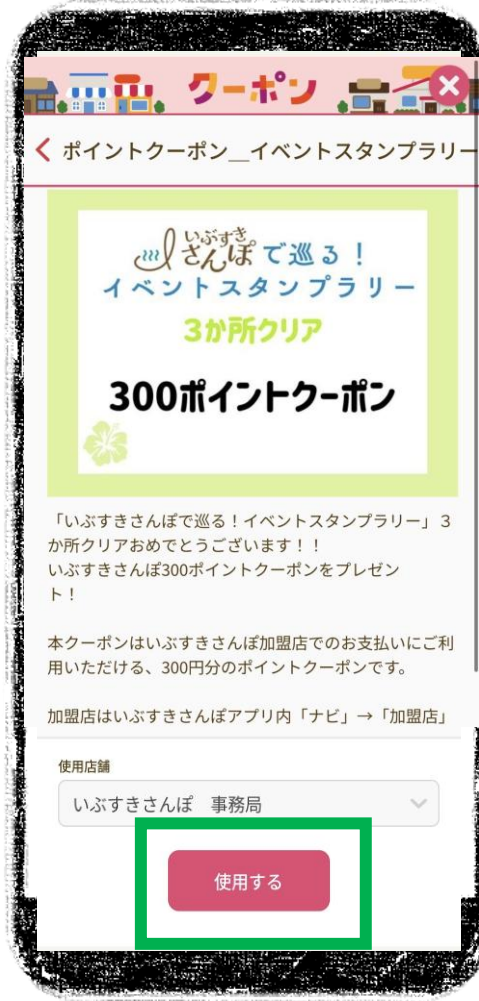

いぶすきさんぽで巡る！イベントスタンプラリーの使い方

下段アイコンの「キャンペーン」

「スタンプラリー」

参加するラリーを選ぶ

いぶすきさんぽで巡る！イベントスタンプラリーの使い方

ラリーページ下部の「参加する」を選択

「参加中」に切り替わったら
「ラリー概要」か「カード」を選択

いぶすきさんぽで巡る！イベントスタンプラリーの使い方

他カードが表示されている場合は赤丸部分で切り替え

スタンプ未押印の番号をタップ →

チェックポイントを選択 →

「カメラ」を選択

いぶすきさんぽで巡る！イベントスタンプラリーの使い方

チェックポイント専用二次元コード → 条件達成でクーポン獲得を読み込む

特典クーポン使用方法

「キャンペーン」→「クーポン」 → 使用するクーポンを選択 → 「お店を選択してください」をタップ

特典クーポン使用方法

一覧から使用する店舗を選択 → 「使用する」をタップ →

この画面を店舗スタッフに提示し、確認後「はい」をタップ